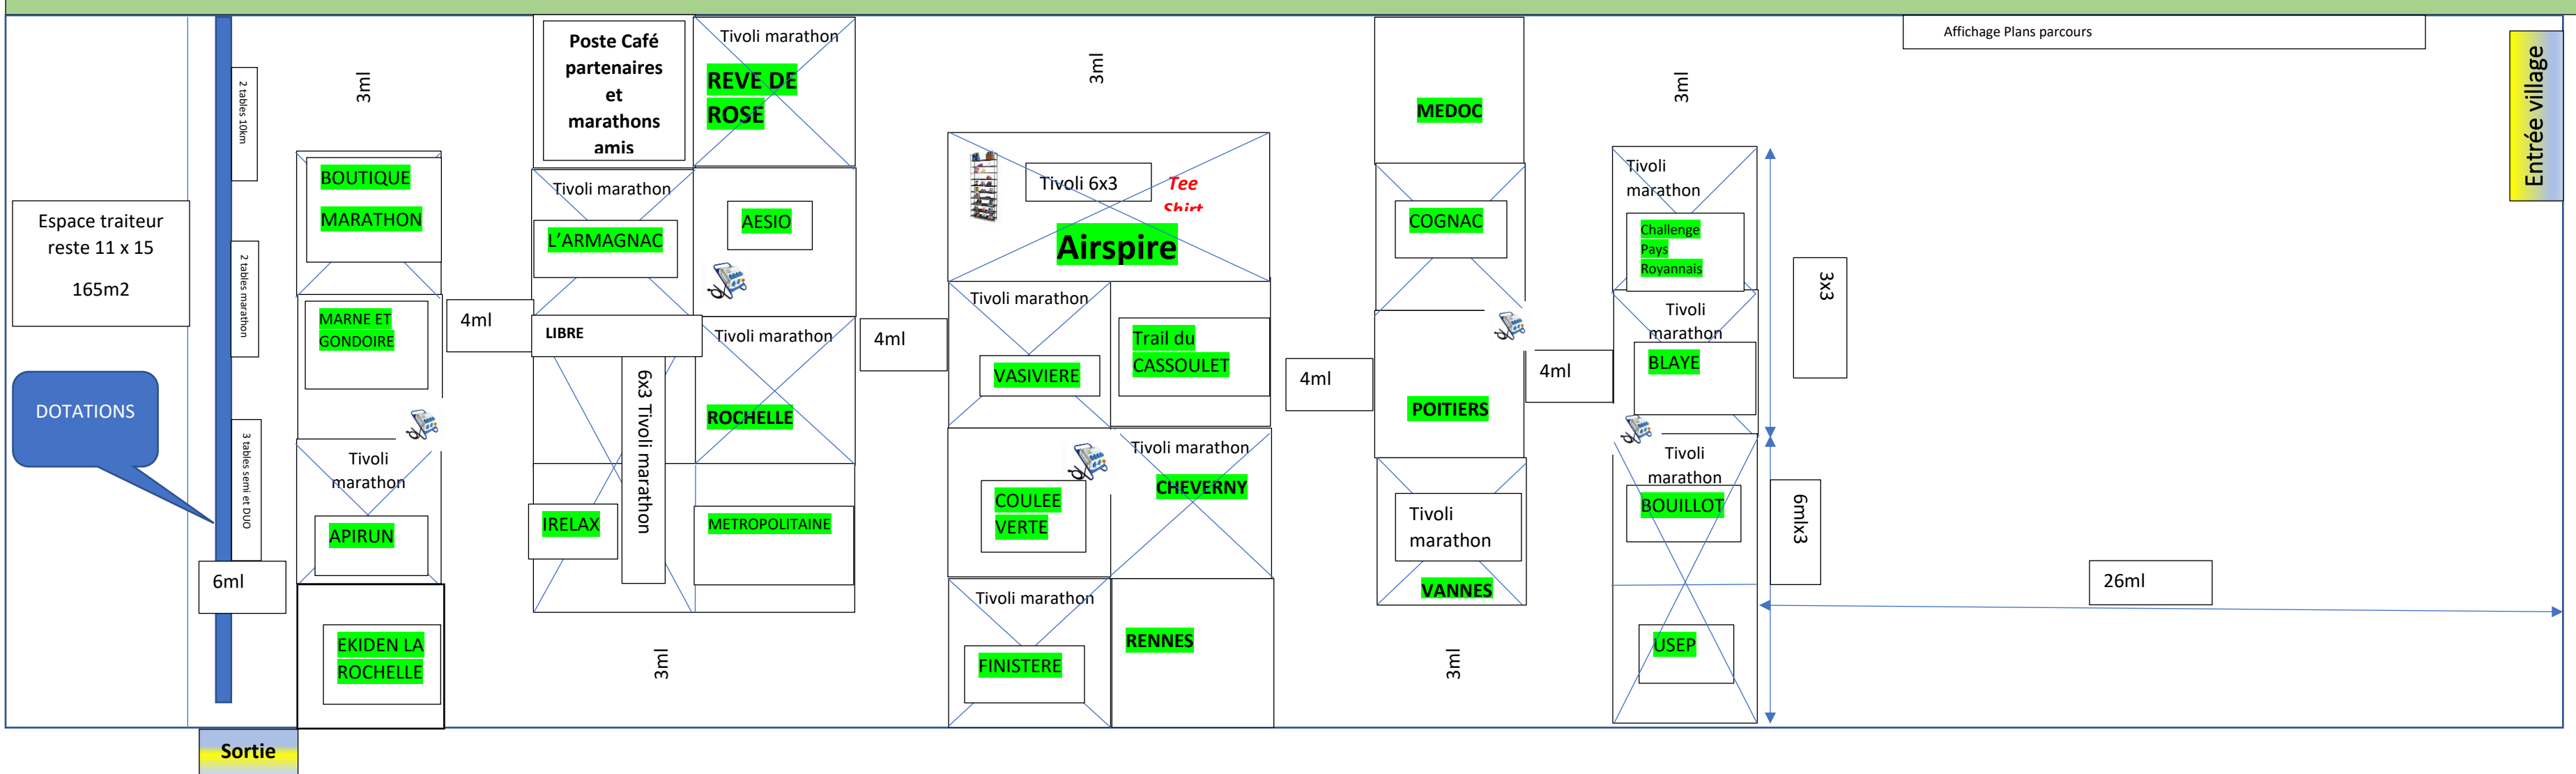

ESPACE VERT

Arche Intersport ou Super U

80 ml + 2 casquettes de 5ml

Espace traiteur
reste 11 x 15
165m2

DOTATIONS

Affichage Plans parcours

Entrée village

Sortie

69 ml

PLAGE

Prévoir affiches inscrits, 10 km dossards hommes, 10km dossards femmes, marathon dossards hommes, marathon dossards femmes, semi marathon dossards homme, semi marathon dossards femme, Courses enfants